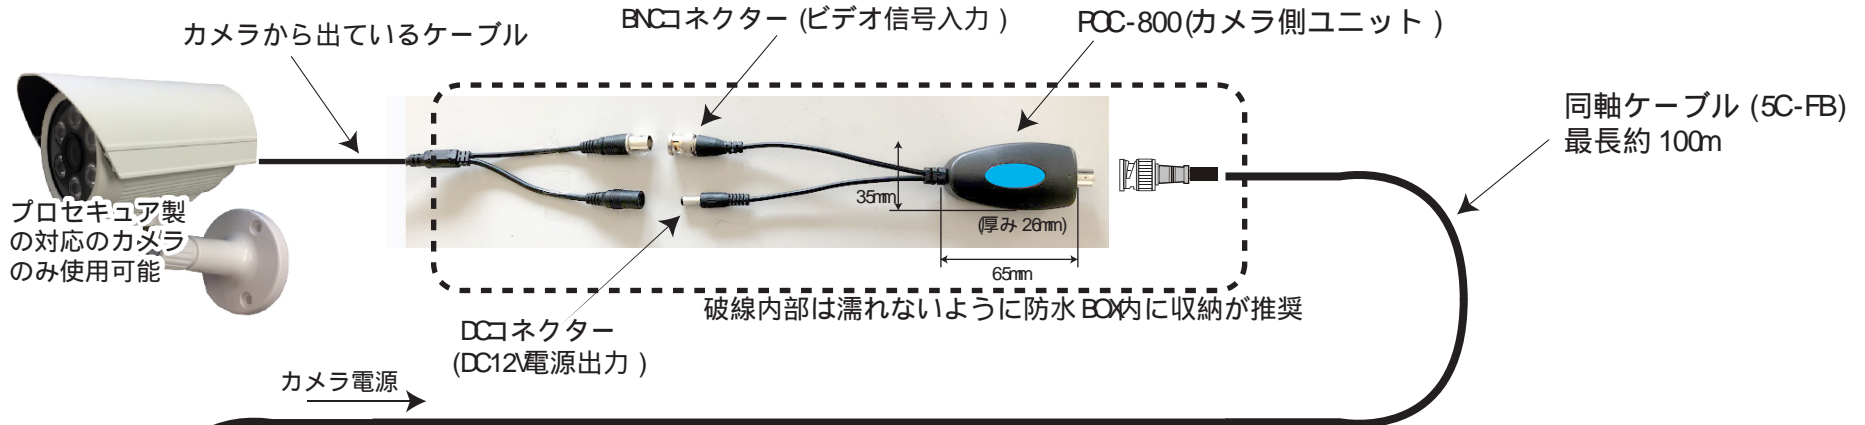

ワンケーブル化ユニット (POC-800) を使用した場合の接続図

POC-800のセット内容

カメラ側ユニット(1個)

レコーダー側ユニット(1個)

専用ACアダプター(1個)

ACアダプターの外観は変わる場合があります