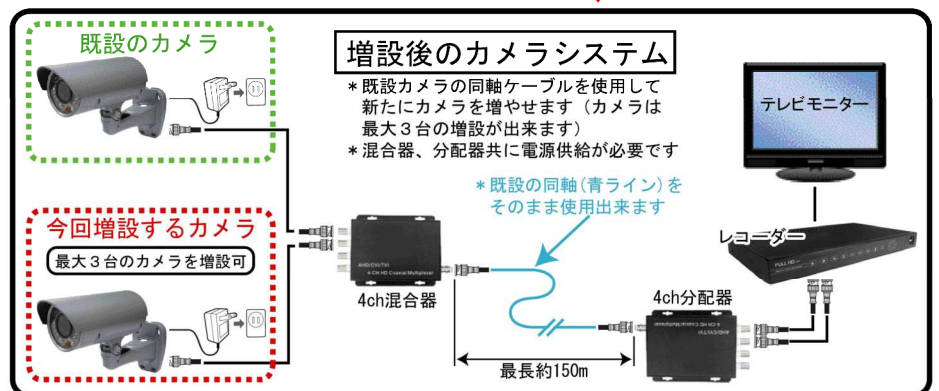

簡単カメラ増設システム PMX-400

オープンプライス

- 配管スペースの問題や配線距離の関係等の様々な理由によりカメラを増設したくても、新規の配線作業が困難な現場等で既存のカメラ配線(同軸ケーブル)を利用してカメラを増設できるシステムです
- 1本の同軸ケーブルで最大カメラ4台分のビデオ信号を送ることが可能
- ACアダプターを使った2ケーブル式のカメラ専用です(ワンケーブルタイプのカメラで使用したい場合は別途相談下さい) * 混合器&分配器のセット * NTSC信号のカメラ専用(ハイビジョンカメラで使用したい場合はお問い合わせください) * 使用条件についての詳細はお問い合わせ下さい