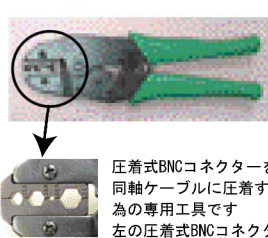

* 同軸ケーブルに直接接続する圧着式コネクタ * 圧着には右の圧着工具が必要です

BNCオス

圧着タイプ

BNC圧着工具

オープンブライズ

圧着式BNCコネクタを同軸ケーブルに圧着する為の専用工具です * 左の圧着式BNCコネクタを同軸ケーブルへの接続の際には必ず必要です

集音マイク

PM-02