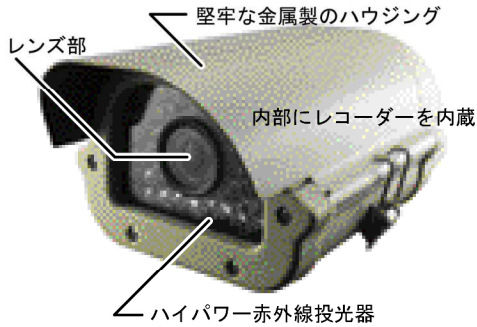

SDカードレコーダーカメラ PCC-700 オープンプライス

特徴

- * 64GBのSDXCカードに対応した録画機能付きのカメラです
(最大64GBまでのSDXCカード、もしくはSDHCカードが使用出来ます)
(必ずFAT32でフォーマットしたカードを準備ください。カードをご用意出来ない場合はFAT32でフォーマット済のカードを当社で販売しておりますのでお問い合わせください)
- * 高性能な暗視カメラとデジタルレコーダーが一体になりました
- * ハイパワー赤外線投光器を内蔵して昼夜の撮影が可能
(夜間はモノクロ画像となります)
- * カメラ本体は防雨仕様なので雨に濡れる場所にも設置が可能
- * SDXC/SDHCカード(最大64GB)(別売)をカメラ内部に挿入して連続録画します
- * 約1ヶ月程度の録画データを保存可能(VGA画質(640*480), 毎秒5コマ設定の場合の目安)(64GBカード使用時)
- * カードの容量を使い切ると自動で上書きして録画を継続します
- * 再生の際はカードを取り出してパソコンで再生します(専用の再生ソフトは不要です)
- * ビデオ出力(BNC端子)付きなので同軸ケーブルで配線すれば離れた場所の外部テレビモニター(RCAビデオ端子付き)でリアルタイムの監視が可能
- * カメラに触れずに設定変更が出来るワイヤレスリモコン付き
- * 電源ACアダプター&壁面&天井(共用)取付台座が付属します
- * 別売のテレビ接続用ケーブルがあります

仕様

型式	PCC-700
撮像素子	1/3インチCCD
レンズ	6mm
モニター出力	1系統, NTSC, 1Vp-p
動画記録サイズ	720*480/640*480/320*240
録画方法	連続録画
上書き機能	有効/無効
フレームレート	5/15/30fps
画質	High/medium/Low
CODEC	MPEG4
動画ファイル形式	ASFファイル
記録メディア	SDHC/SDXCカード(最大64GB)
最低照度	0 Lux(IR ON時)
防水性	防雨タイプ
電源	DC12V(専用ACアダプター同梱)
寸法(カメラ部のみ)	W138xH98xD235mm