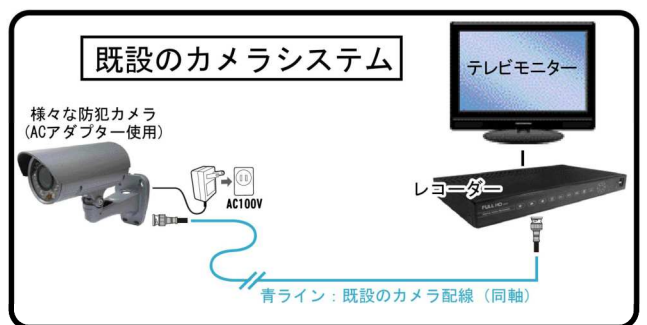

簡単カメラ増設システム PMX-400

オープンプライス

- 配管スペースの問題や配線距離の関係等の様々な理由によりカメラを増設したくても、新規の配線作業が困難な現場等で既存のカメラ配線(同軸ケーブル)を利用してカメラを増設できるシステムです
- 1本の同軸ケーブルで最大カメラ4台分のビデオ信号を送ることが可能
- ACアダプターを使った2ケーブル式のカメラ専用です(ワンケーブルタイプのカメラで使用したい場合は別途相談下さい) * 混合器&分配器のセット * NTSC信号のカメラ専用(ハイビジョンカメラで使用したい場合はお問い合わせください) * 使用条件についての詳細はお問い合わせ下さい